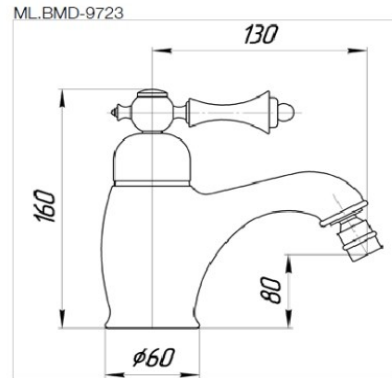

1.Смеситель для раковины

2.Смеситель для биде

3.Смеситель для ванны, отдельностоящий с ногами из пола

4.Верхняя лейка D=300 мм