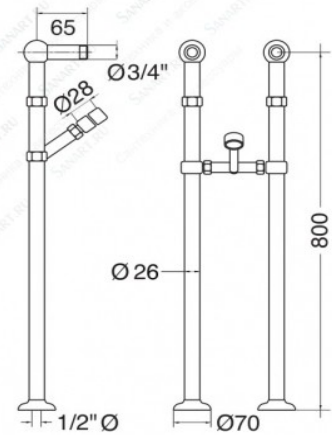

1.Смеситель для раковины

2.Смеситель для биде

3.Смеситель для ванны, отдельностоящий с ногами из пола

4.Верхняя лейка D=300 мм