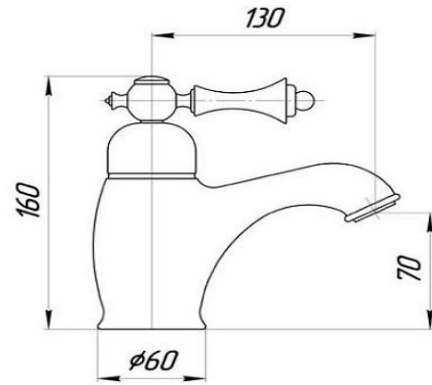

1.Смеситель для раковины

2.Смеситель для биде

3.Смеситель для ванны, отдельностоящий с ногами из пола

4.Верхняя лейка D=300 мм